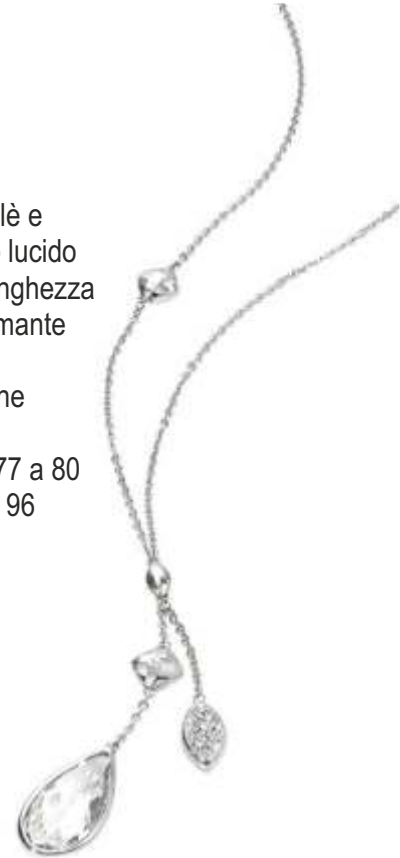

SRO01 | € 109,00

Collana con catena tipo rolè e
al centro un inserto in acciaio lucido
con due catenelle di diversa lunghezza
con cristalli bianchi e un diamante

Chiusura con moschettone

Lunghezza regolabile da cm 77 a 80
Lunghezza pendente mm 96