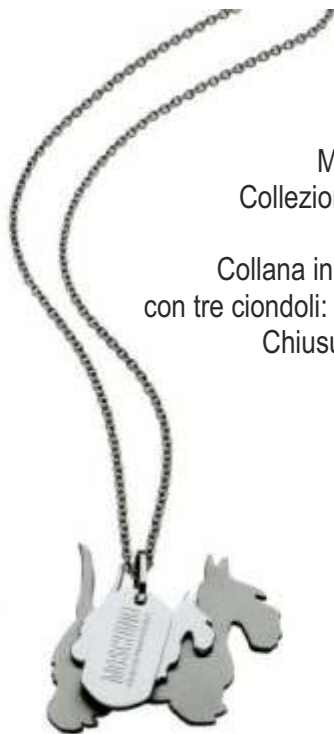

MJ0028 | € 65,00
Collezione MY LITTLE PUPPY

Collana in acciaio lucido e satinato
con tre ciondoli: due cani e una piastrina logata
Chiusura con moschettone